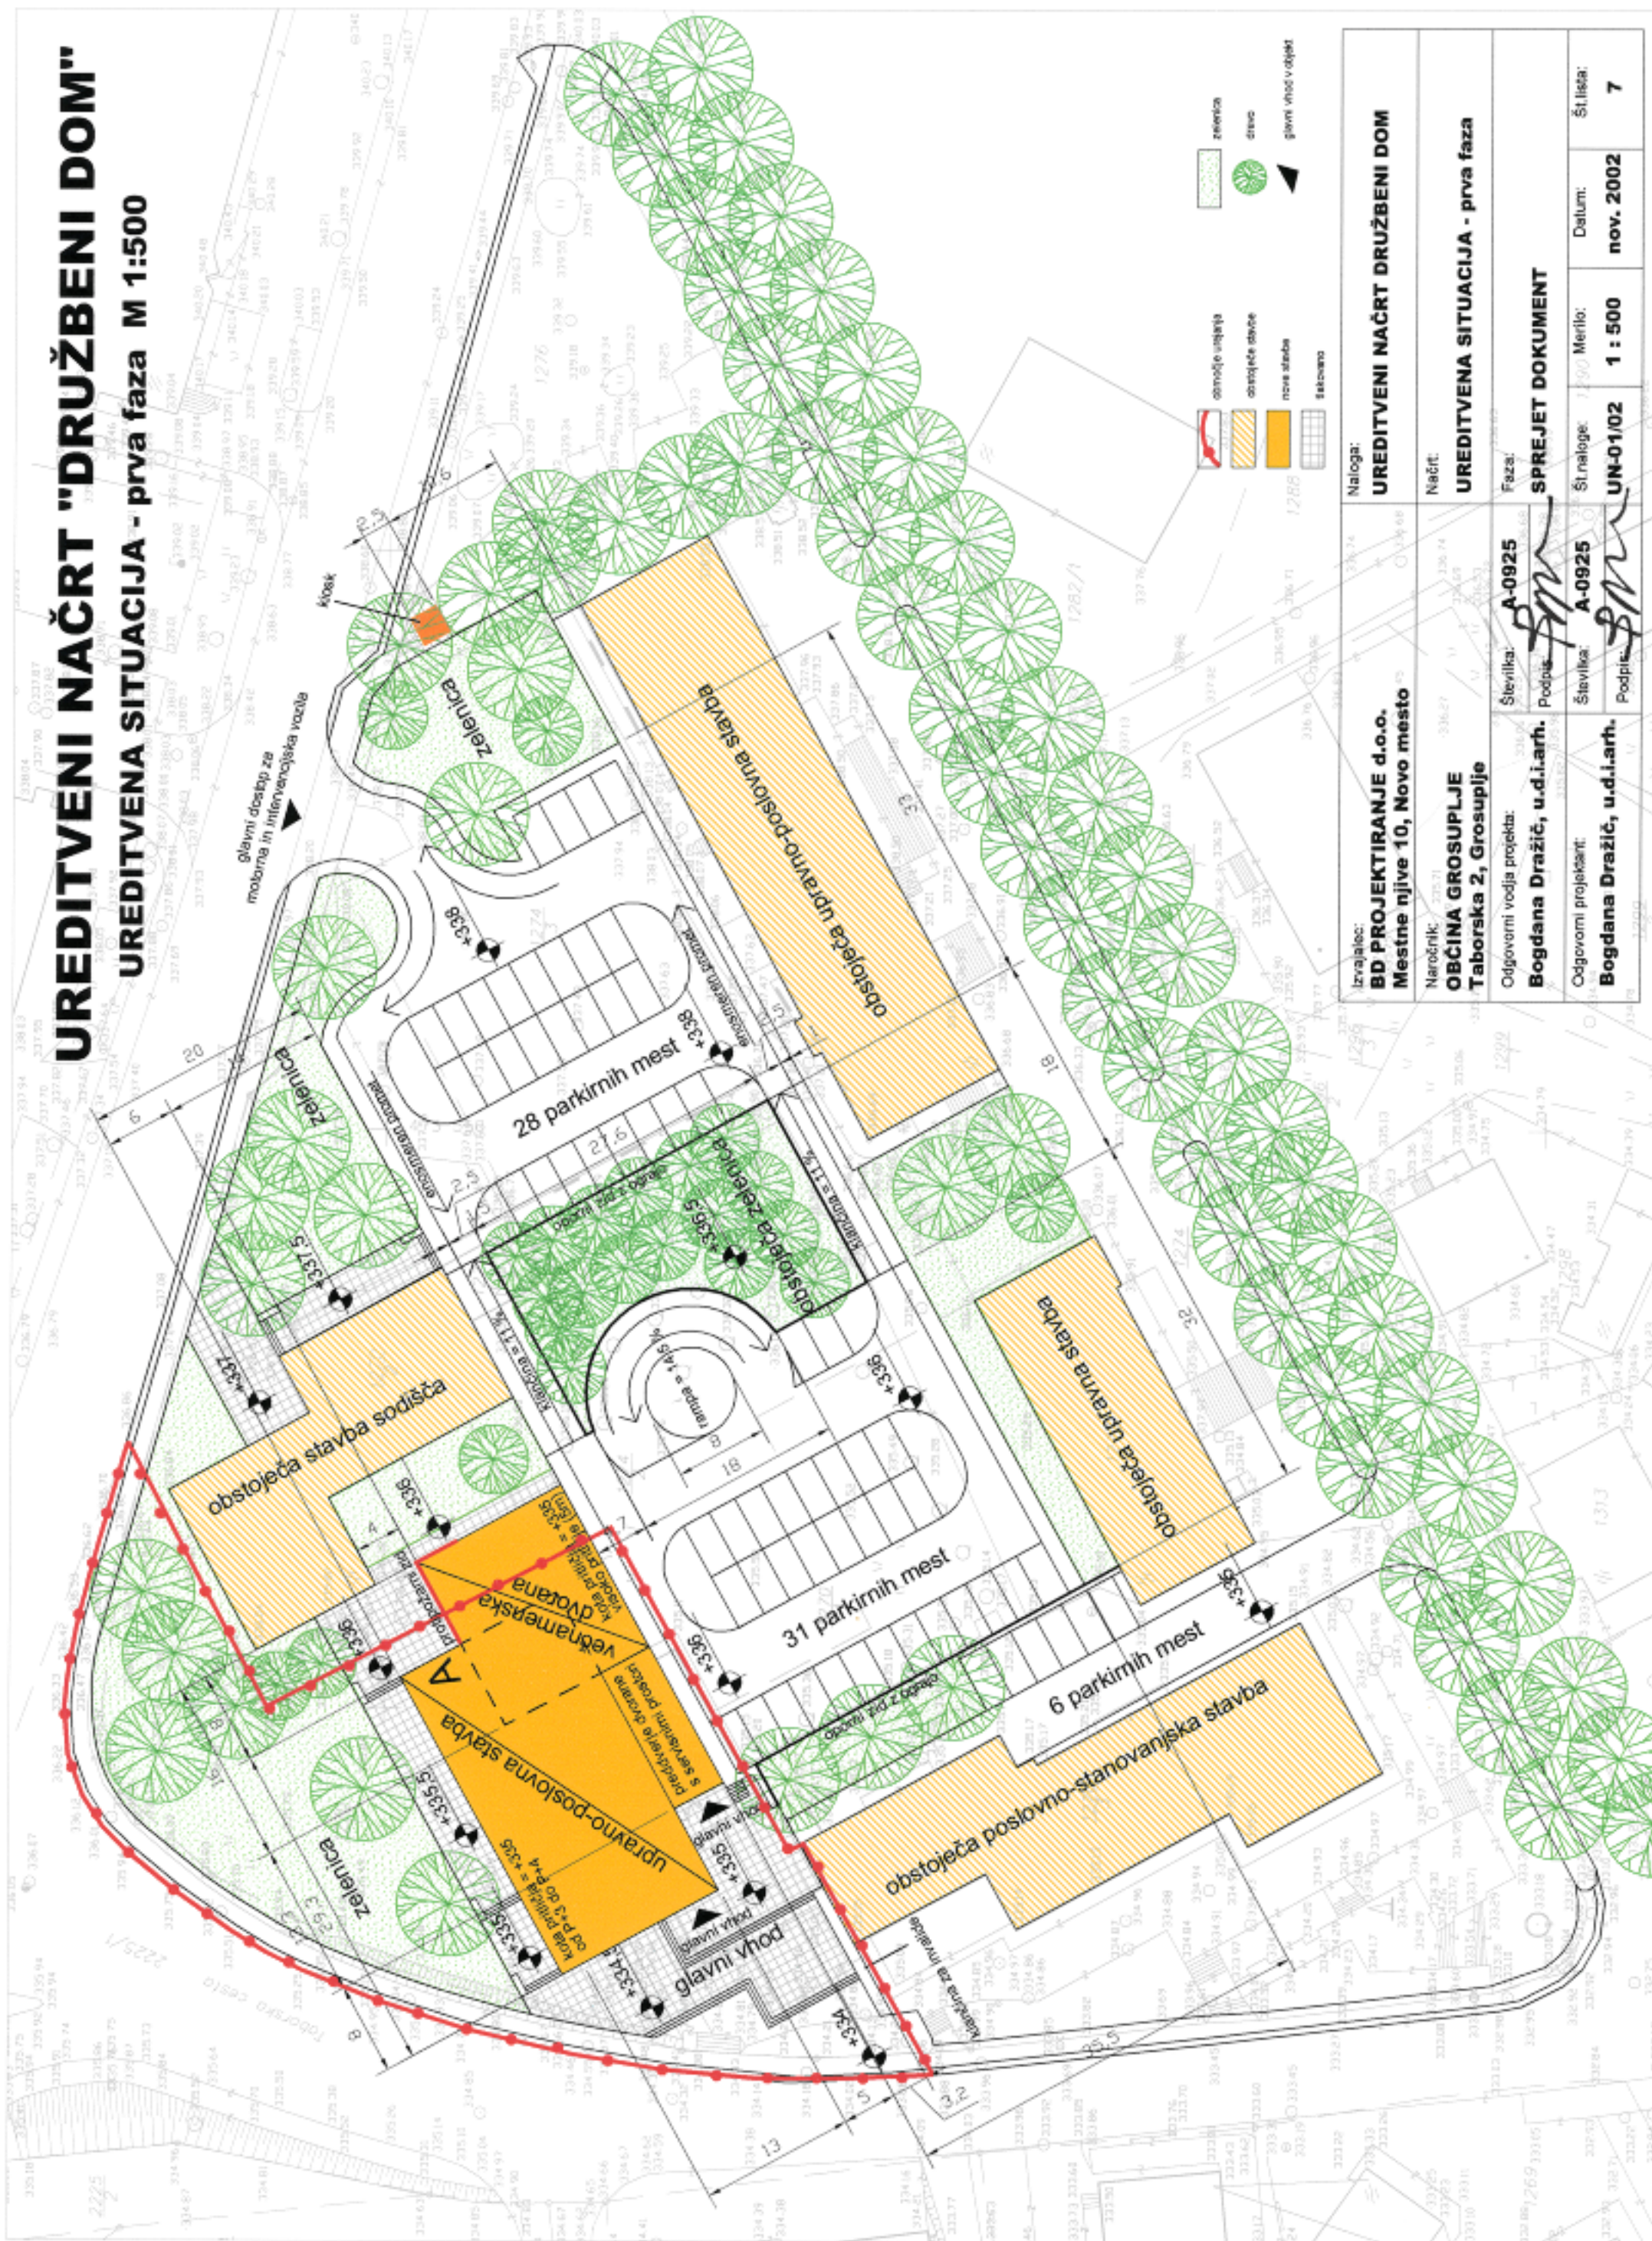

# UREDITVENI NAČRT "DRUŽBENI DOM"

## UREDITVENA SITUACIJA - prva faza M 1:500

Izvajalec: <b>BD PROJEKTIRANJE d.o.o.</b> Mestne njive 10, Novo mesto		Naloga: <b>UREDITVENI NAČRT DRUŽBENI DOM</b>	
Naročnik: <b>OBCINA GROSUPLJE</b> Taborska 2, Grosuplje		Načrt: <b>UREDITVENA SITUACIJA - prva faza</b>	
Odgovorni vodja projekta: <b>Bogdana Dražič, u.d.i.arh.</b>		Faza: <b>SPREJET DOKUMENT</b>	
Odgovorni projektant: <b>Bogdana Dražič, u.d.i.arh.</b>		Št. naloge: <b>UN-01/02</b>	
Številka: <b>A-0925</b>		Št. lista: <b>7</b>	
Podpis: <i>[Signature]</i>		Datum: <b>nov. 2002</b>	
Številka: <b>A-0925</b>		Merilo: <b>1 : 500</b>	
Podpis: <i>[Signature]</i>			