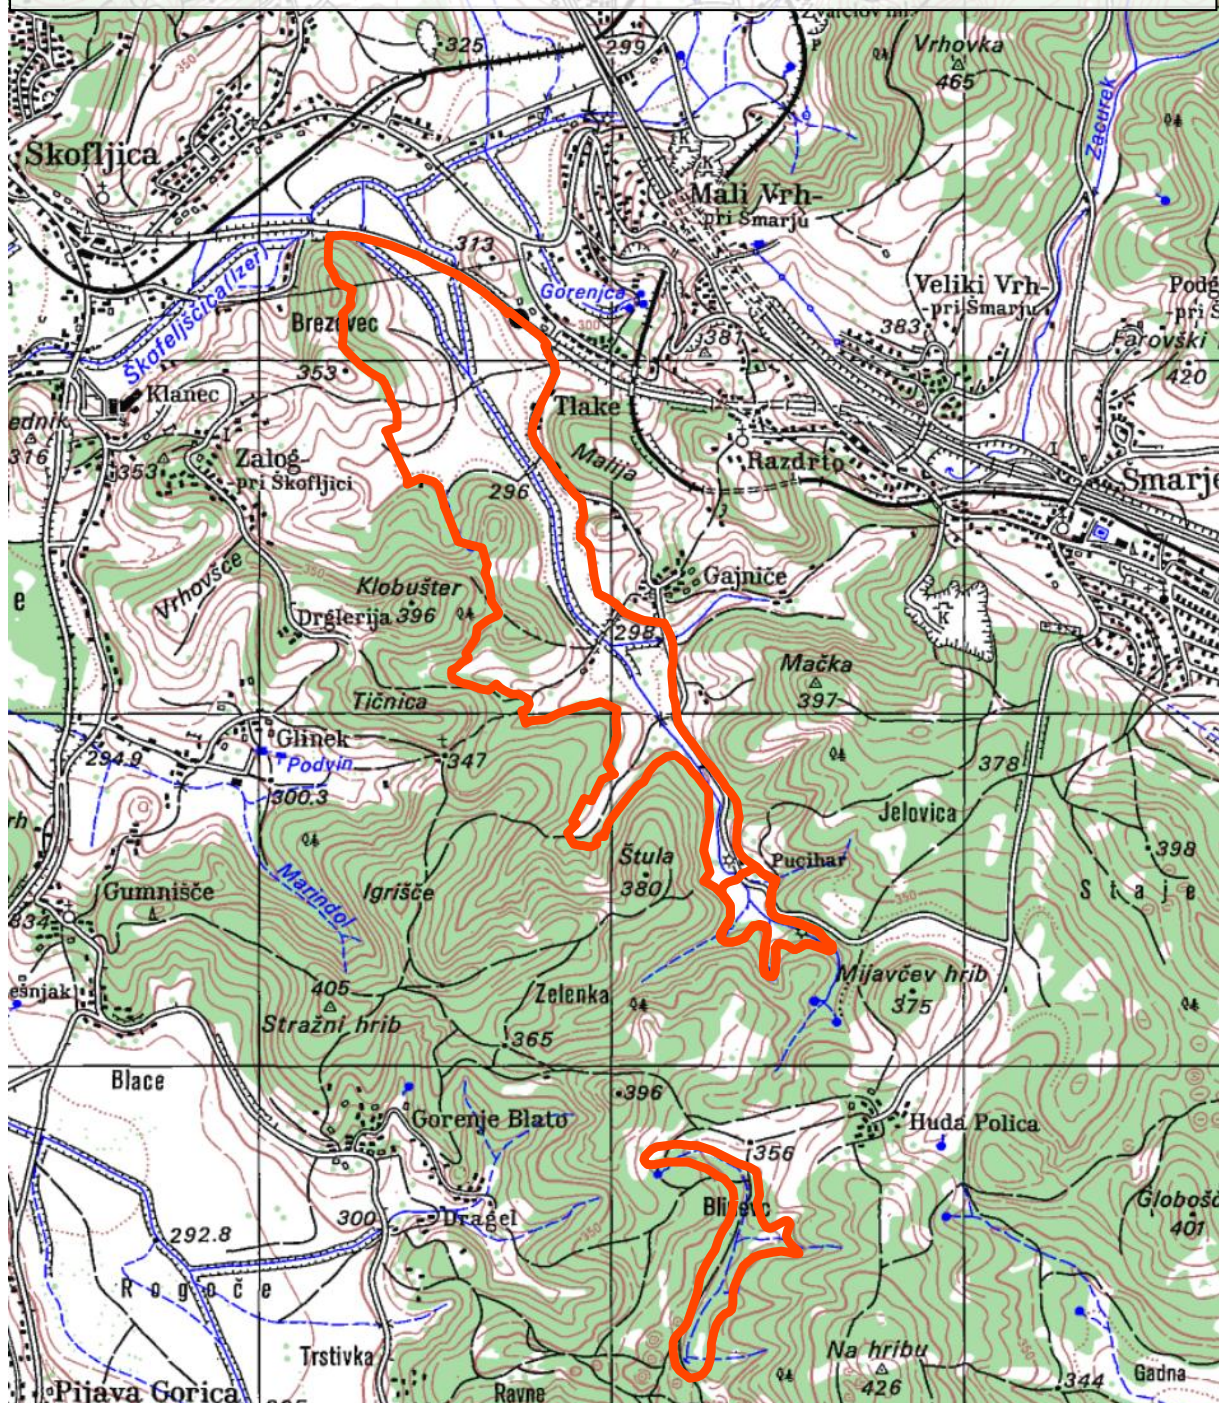

Začasno zavarovano območje na območju Gajnič in Tlak

LEGENDA

 Meja zavarovanega območja na območju Gajnič in Tlak

Podlaga: topološka karta v merilu 1 : 25.000 (TK25); vir GURS